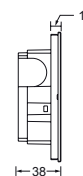

**ASSEMBLAGGIO RAPIDO**  
**RAPID ASSEMBLY**  
**SCHNELLER ZUSAMMENBAU**

**INSTALLABILE SU SCATOLA TIPO 503, 502, 506**  
**INSTALLABLE ON CASING TYPE 503, 502, 506**  
**IN GEHÄUSE DES TYPUS 503, 502, 506 INSTALLIERBAR**

**MONTAGGIO:**

- A incasso.
- A parete.
- Su scatola da incasso tipo 503.
- Su scatola da incasso tonda.

**ASSEMBLY:**

- Recessed.
- Wall-mounted.
- On recessed casing type 503.
- On round recessed casing.

**MONTAGE:**

- Einbau.
- An der Wand.
- In Einbaugehäuse des Typs 503.
- In rundem Einbaugehäuse.

**PERRY**  
*Emergency*

Via Milanese, 11  
22070 VENIANO (CO) ITALIA  
Tel. +39 031 89441 - Fax +39 031 931848  
E-mail [venditalia@perry.it](mailto:venditalia@perry.it)  
[www.perry.it](http://www.perry.it)