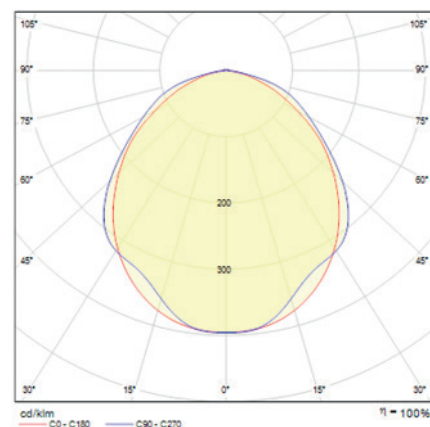

EN 60598-2-22 - 230V 50/60 Hz  
PC - IP65 - IK04

NEXT

REF.	FLUSSO	AUTONOMIA	LAMPADA	BATTERIA	CONSUMO
1LE LE60LO	60 lm	1,5	LED	3,6V/0,3 Ah	0,4 W

- Solo emergenza
- Versione intelligente
- Tipo di montaggio: a parete, su scatola 503, su scatola tonda, a incasso
- Batteria: Ni-Cd.
- Tempo di ricarica: 12 h
- Dimensioni: 252x113x36/30